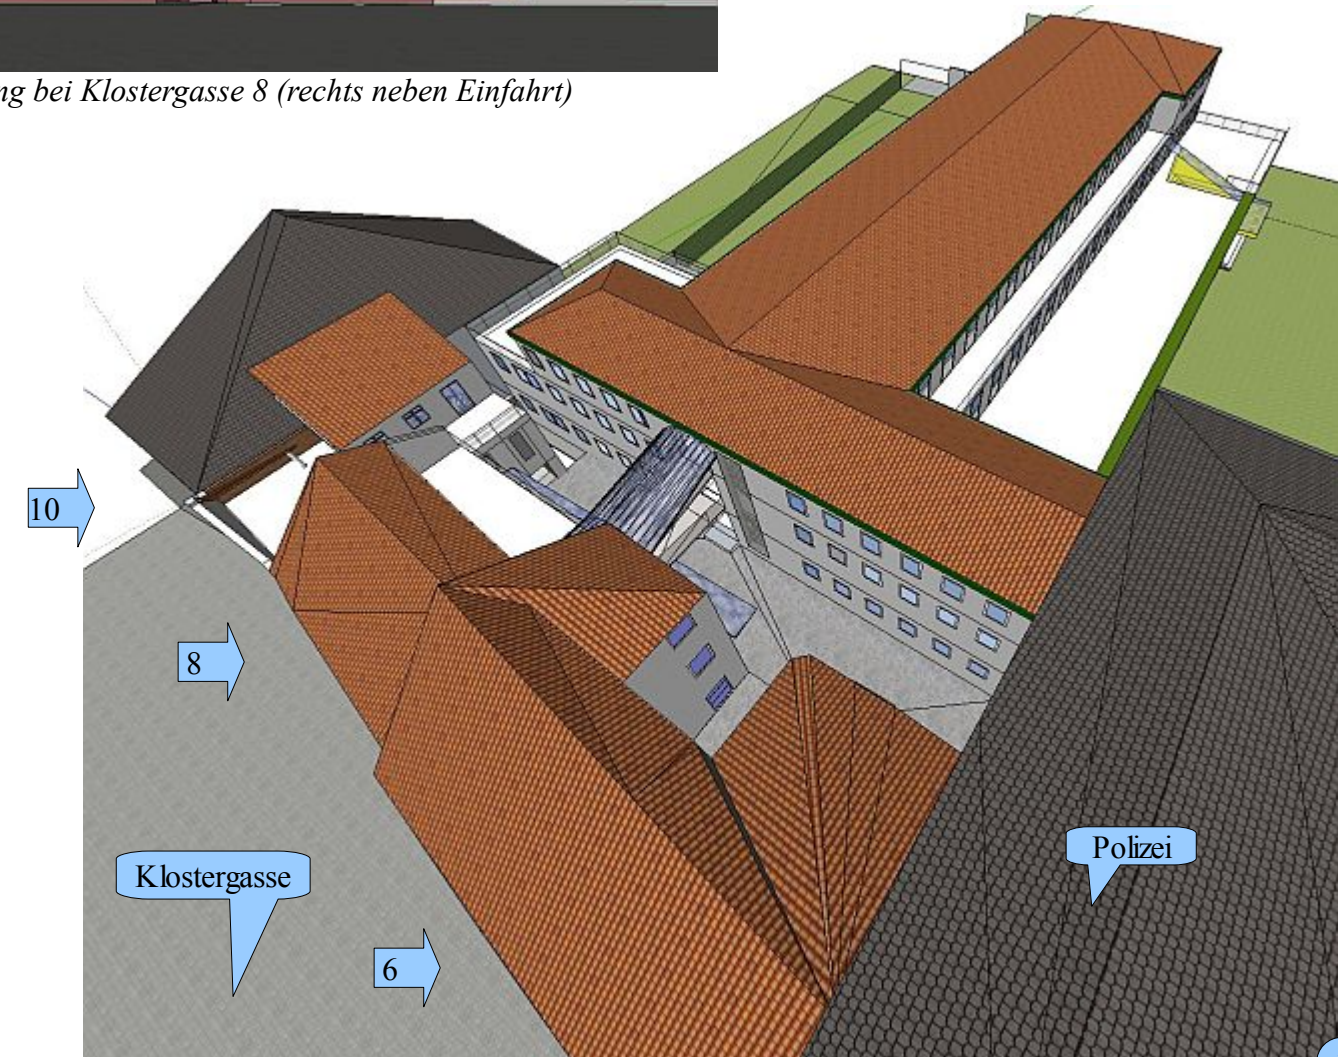

Überdachter Eingang (mit Rampe) zu Neubau. Links ist Altbestand von Klostergasse 8

ZUGANG ZU NEUBAU  
DURCH  
KLOSTERGASSE 6

Innenhof (vom Dach aus) Richtung Süd / West (Altbestand Klg.6+8)

Innenhof: Blick Richtung Nord zum Neubau

Ansicht Klostergasse 10, 8, 6 und Polizei mit historischem Eingang bei Klostergasse 8 (rechts neben Einfahrt)

ZUGANG ZU  
NEUBAU  
DURCH  
KLOSTERGASSE 8

Foto: Klostergasse 10 und 8 (6 und Polizei thw.)

Blick Richtung Ost zu Klostergasse 10, 8, 6 und Polizei

Historischer Eingang bei Klostergasse 8 (rechts neben Einfahrt)

Klostergasse 6 (Tischlerei Pum) 2010

Blick Richtung Süd (von Schule aus gesehen)

Ansicht Klostergasse 10, 8, 6 und Polizei mit historischem Eingang bei Klostergasse 8 (rechts neben Einfahrt)

**ZUGANG ZU NEUBAU DURCH KLOSTERGASSE 6, KLOSTERGASSE 8 UND VOM MUSEUMS-PARK**

Blick Richtung SO, von Hochhaus aus gesehen. Im Hintergrund Polizei.

Westlicher Quertrakt, Blick Richtung Südost

Blick Richtung Südost (von Garten aus gesehen)