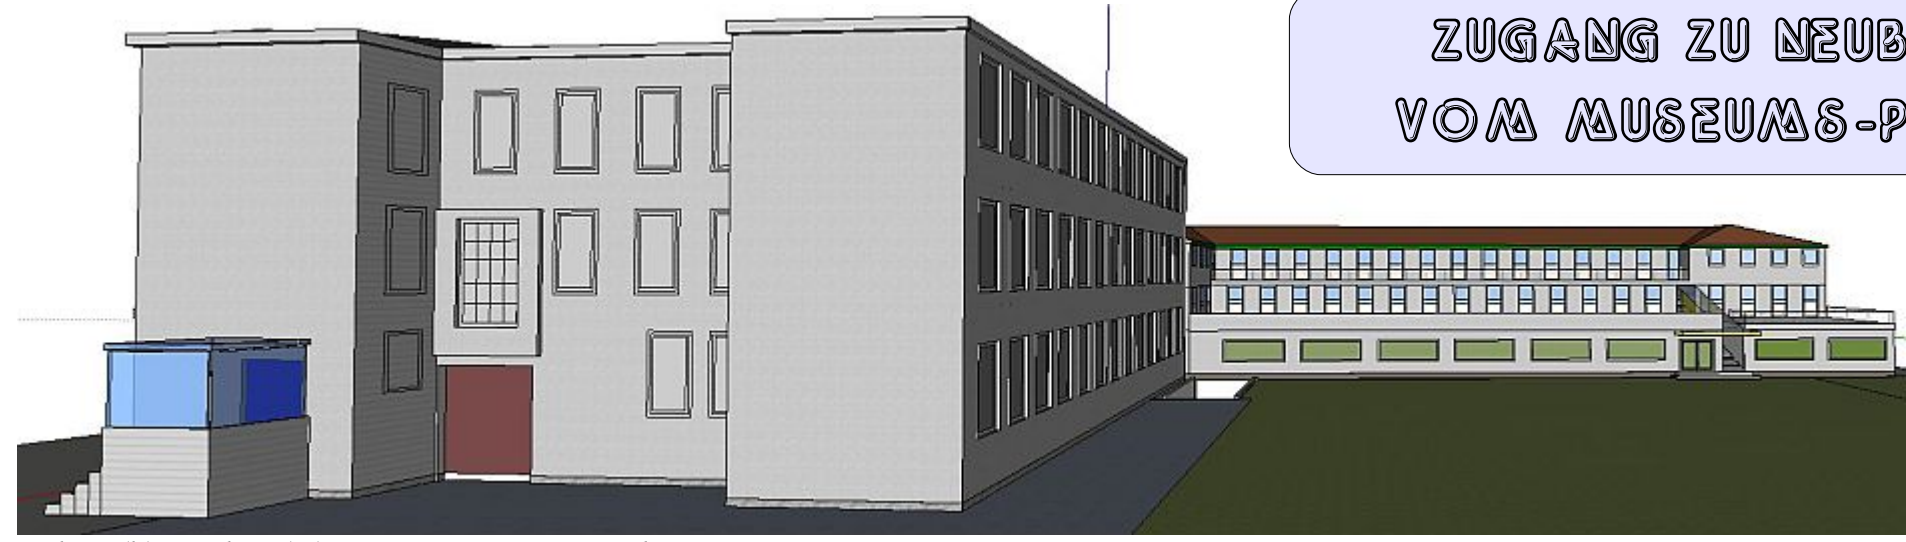

Polizei (li), Neubau (re) - vom Museum aus gesehen