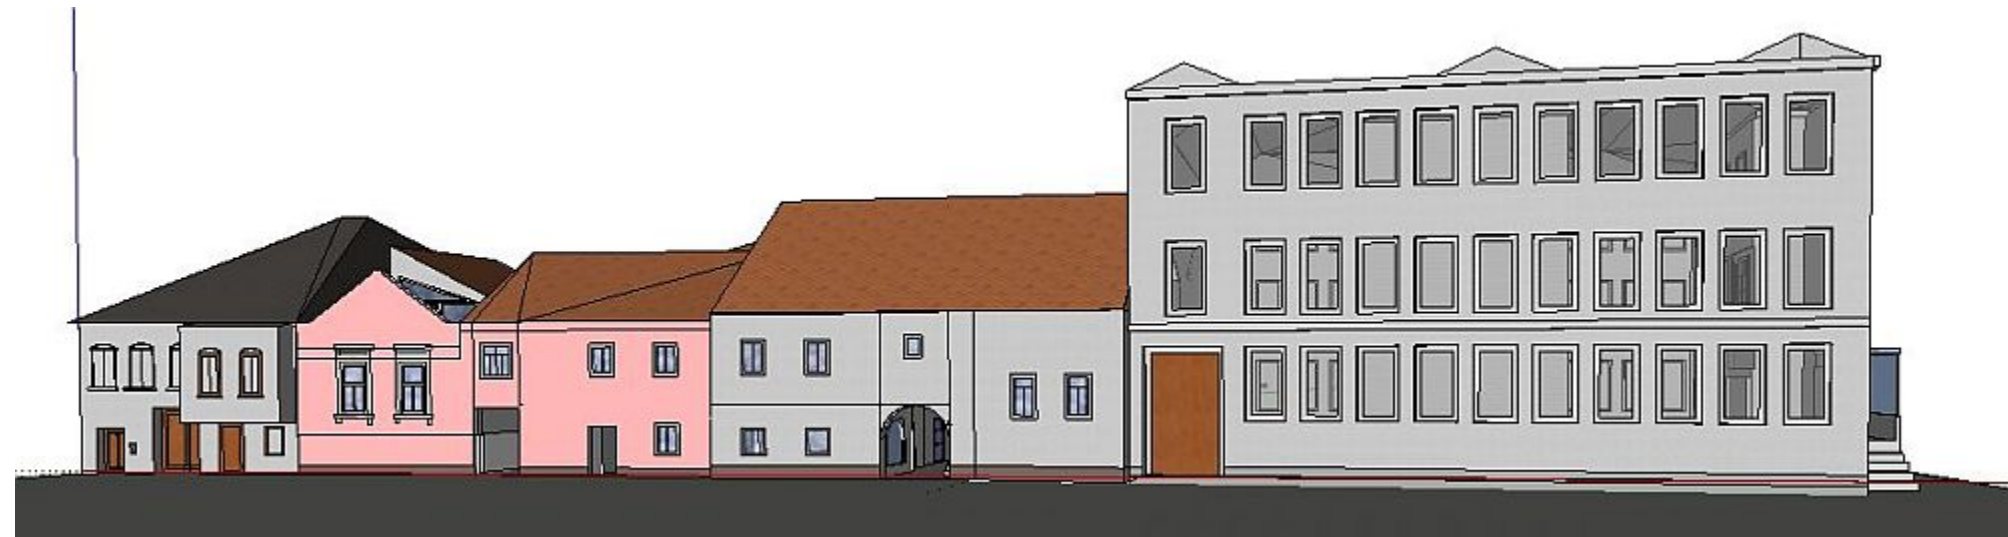

Überdachter Eingang (mit Rampe) zu Neubau. Links ist Altbestand von Klostergasse 8

ZUGANG ZU NEUBAU  
DURCH  
KLOSTERGASSE 6

Innenhof (vom Dach aus) Richtung Süd / West (Altbestand Klg.6+8)

Innenhof: Blick Richtung Nord zum Neubau

Blick Richtung Ost zu Klostergasse 10, 8, 6 und Polizei

Historischer Eingang bei Klostergasse 8 (rechts neben Einfahrt)

Klostergasse 6 (Tischlerei Pum) 2010

Blick Richtung Süd (von Schule aus gesehen)

Ansicht Klostergasse 10, 8, 6 und Polizei mit historischem Eingang bei Klostergasse 8 (rechts neben Einfahrt)

**ZUGANG ZU NEUBAU DURCH KLOSTERGASSE 6, KLOSTERGASSE 8 UND VOM MUSEUMS-PARK**

Blick Richtung SO, von Hochhaus aus gesehen. Im Hintergrund Polizei.

Westlicher Quertrakt, Blick Richtung Südost

Blick Richtung Südost (von Garten aus gesehen)

Parkseite: Polizei und Neubau-Ostseite mit Einfahrt zur Tiefgarage

Polizei (vorne), Klg. 6+8 mit Neubau (rotes Dach)

Blick Richtung Ost auf Klostergasse 8. Im Hintergrund Polizei und Klg 6.

Blick vom Park Richtung Westen