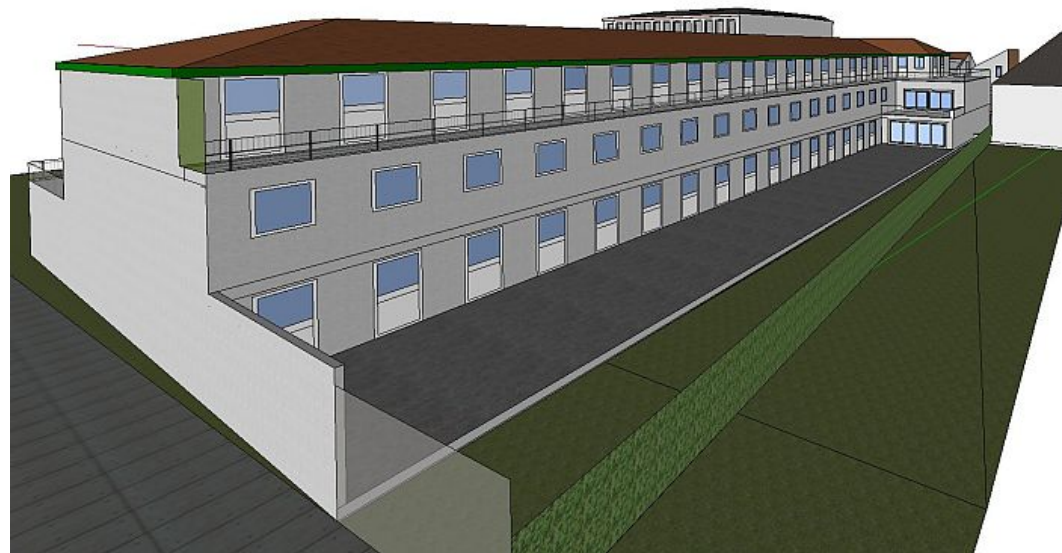

Überdachter Eingang (mit Rampe) zu Neubau. Links ist Altbestand von Klostergasse 8

ZUGANG ZU NEUBAU  
DURCH  
KLOSTERGASSE 6

Innenhof (vom Dach aus) Richtung Süd / West (Altbestand Klg.6+8)

Innenhof: Blick Richtung Nord zum Neubau

Blick Richtung Ost zu Klostergasse 10, 8, 6 und Polizei

Historischer Eingang bei Klostergasse 8 (rechts neben Einfahrt)

Klostergasse 6 (Tischlerei Pum) 2010

Blick Richtung Süd (von Schule aus gesehen)

Ansicht Klostergasse 10, 8, 6 und Polizei mit historischem Eingang bei Klostergasse 8 (rechts neben Einfahrt)

**ZUGANG ZU NEUBAU DURCH KLOSTERGASSE 6, KLOSTERGASSE 8 UND VOM MUSEUMS-PARK**

Blick Richtung SO, von Hochhaus aus gesehen. Im Hintergrund Polizei.

Westlicher Quertrakt, Blick Richtung Südost

Blick Richtung Südost (von Garten aus gesehen)

Parkseite: Polizei und Neubau-Ostseite mit Einfahrt zur Tiefgarage

Polizei (vorne), Klg. 6+8 mit Neubau (rotes Dach)

Blick Richtung Ost auf Klostergasse 8. Im Hintergrund Polizei und Klg 6.

Blick vom Park Richtung Westen