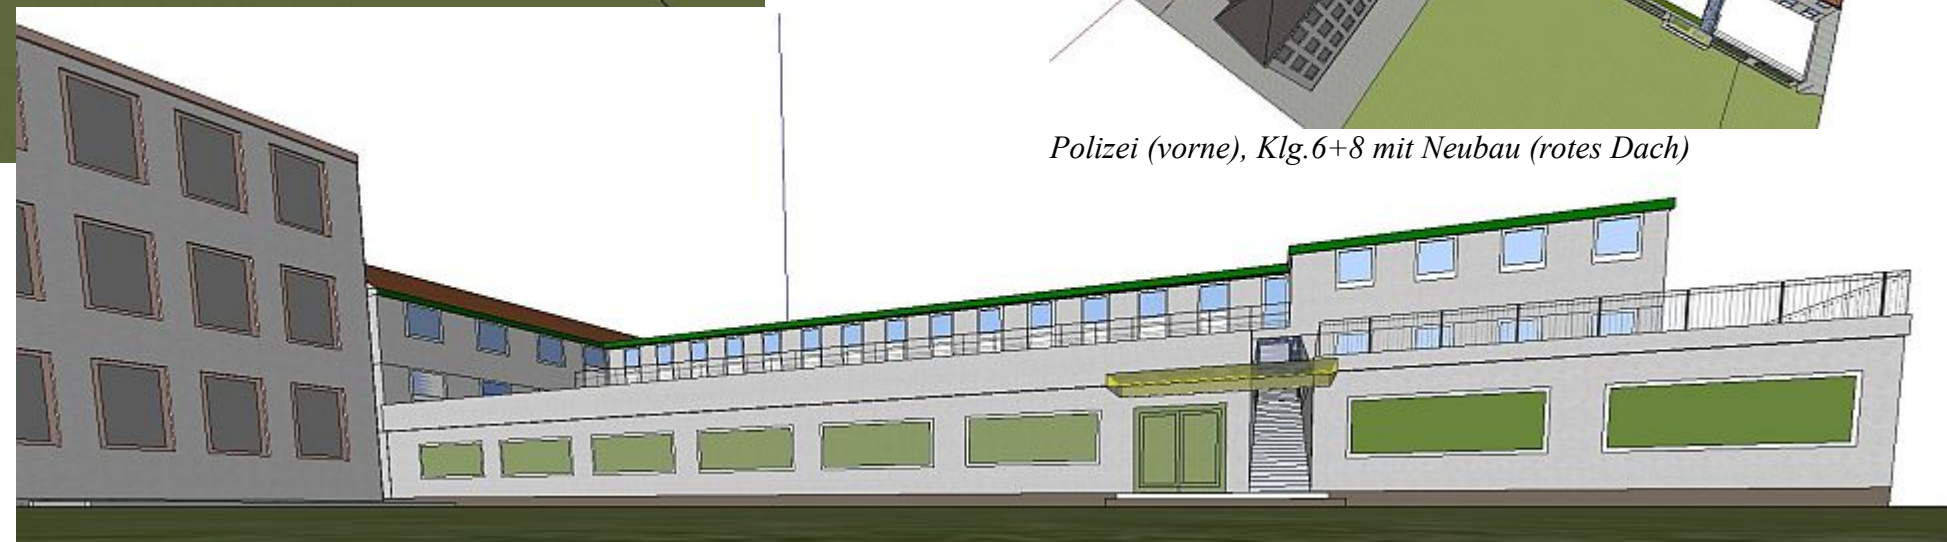

Überdachter Eingang (mit Rampe) zu Neubau. Links ist Altbestand von Klostergasse 8

ZUGANG ZU NEUBAU  
DURCH  
KLOSTERGASSE 6

Innenhof (vom Dach aus) Richtung Süd / West (Altbestand Klg.6+8)

Innenhof: Blick Richtung Nord zum Neubau

ZUGANG ZU NEUBAU  
VOM MUSEUMS-PARK

Klostergasse von Museumsplatz aus gesehen

Polizei (li), Neubau (re) - vom Museum aus gesehen

Parkseite: Neubau-Ostseite mit Einfahrt zur Tiefgarage

Polizei (li), Neubau (Zubau) für Klostergasse 6+8 (re) - vom Park aus gesehen

Parkseite: Polizei und Neubau-Ostseite mit Einfahrt zur Tiefgarage

Polizei (vorne), Klg. 6+8 mit Neubau (rotes Dach)

Blick Richtung Ost auf Klostergasse 8. Im Hintergrund Polizei und Klg 6.

Blick vom Park Richtung Westen