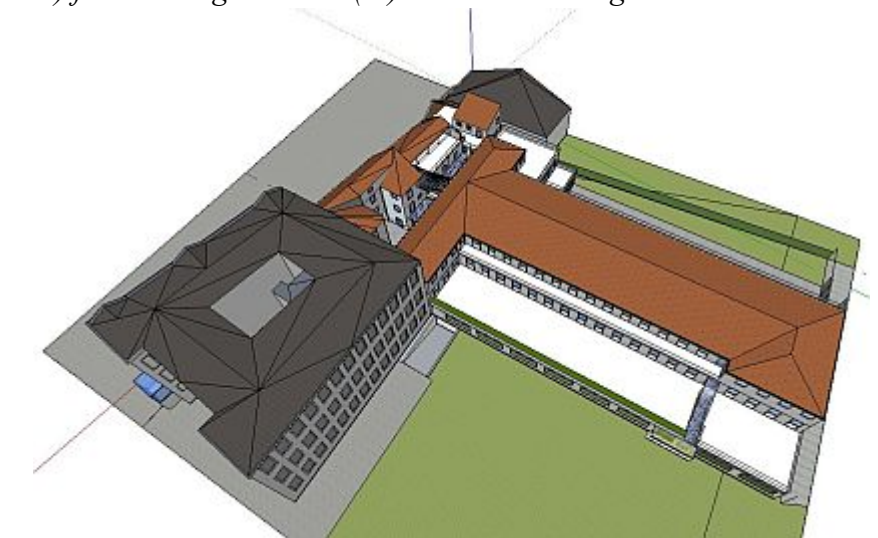

Überdachter Eingang (mit Rampe) zu Neubau. Links ist Altbestand von Klostergasse 8

ZUGANG ZU NEUBAU  
DURCH  
KLOSTERGASSE 6

Innenhof (vom Dach aus) Richtung Süd / West (Altbestand Klg.6+8)

Innenhof: Blick Richtung Nord zum Neubau

**ZUGANG ZU NEUBAU DURCH KLOSTERGASSE 6, KLOSTERGASSE 8 UND VOM MUSEUMS-PARK**

Blick Richtung SO, von Hochhaus aus gesehen. Im Hintergrund Polizei.

Westlicher Quertrakt, Blick Richtung Südost

Blick Richtung Südost (von Garten aus gesehen)

ZUGANG ZU NEUBAU  
VOM MUSEUMS-PARK

Klostergasse von Museumsplatz aus gesehen

Polizei (li), Neubau (re) - vom Museum aus gesehen

Parkseite: Neubau-Ostseite mit Einfahrt zur Tiefgarage

Polizei (li), Neubau (Zubau) für Klostergasse 6+8 (re) - vom Park aus gesehen

Parkseite: Polizei und Neubau-Ostseite mit Einfahrt zur Tiefgarage

Polizei (vorne), Klg. 6+8 mit Neubau (rotes Dach)

Blick Richtung Ost auf Klostergasse 8. Im Hintergrund Polizei und Klg 6.

Blick vom Park Richtung Westen