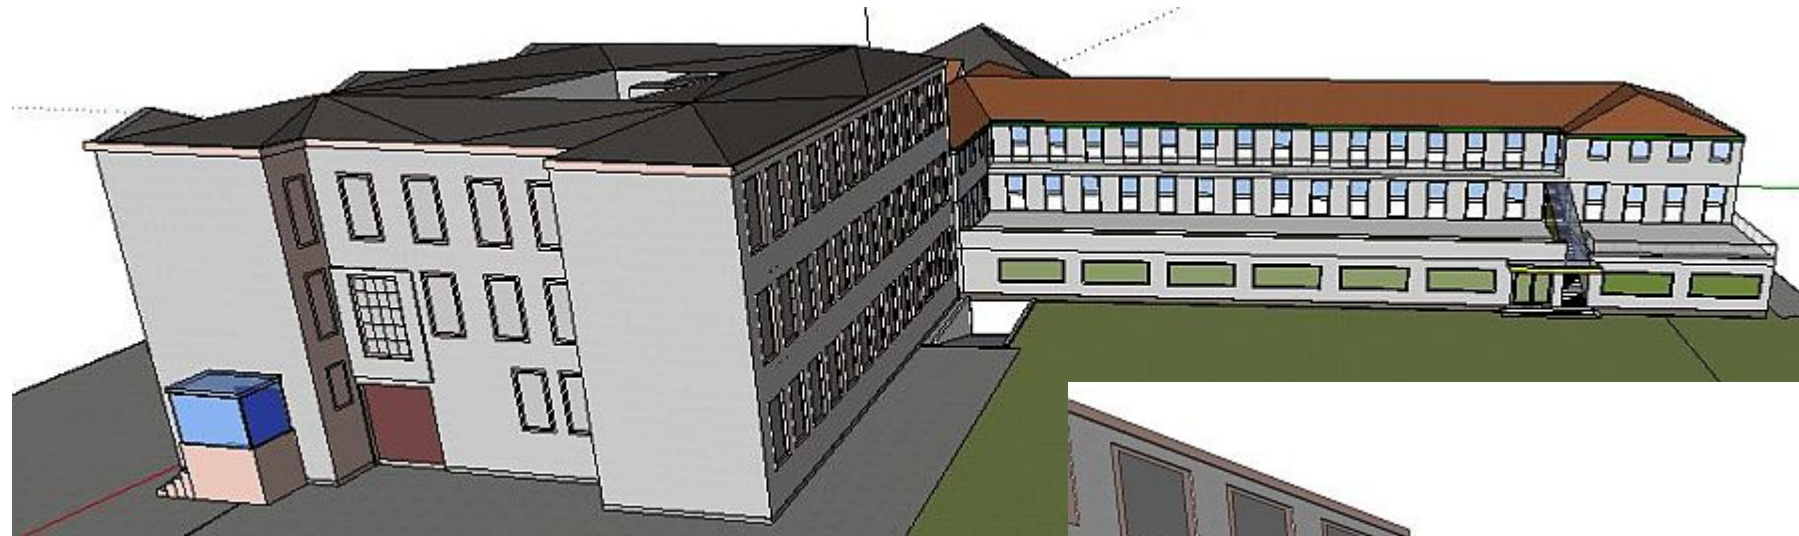

Überdachter Eingang (mit Rampe) zu Neubau. Links ist Altbestand von Klostergasse 8

ZUGANG ZU NEUBAU  
DURCH  
KLOSTERGASSE 6

Innenhof (vom Dach aus) Richtung Süd / West (Altbestand Klg.6+8)

Innenhof: Blick Richtung Nord zum Neubau

**ZUGANG ZU NEUBAU DURCH KLOSTERGASSE 6, KLOSTERGASSE 8 UND VOM MUSEUMS-PARK**

Blick Richtung SO, von Hochhaus aus gesehen. Im Hintergrund Polizei.

Westlicher Quertrakt, Blick Richtung Südost

Blick Richtung Südost (von Garten aus gesehen)

ZUGANG ZU NEUBAU  
VOM MUSEUMS-PARK

Klostergasse von Museumsplatz aus gesehen

Polizei (li), Neubau (re) - vom Museum aus gesehen

Parkseite: Neubau-Ostseite mit Einfahrt zur Tiefgarage

Polizei (li), Neubau (Zubau) für Klostergasse 6+8 (re) - vom Park aus gesehen

Parkseite: Polizei und Neubau-Ostseite mit Einfahrt zur Tiefgarage

Polizei (vorne), Klg. 6+8 mit Neubau (rotes Dach)

Blick Richtung Ost auf Klostergasse 8. Im Hintergrund Polizei und Klg 6.

Blick vom Park Richtung Westen