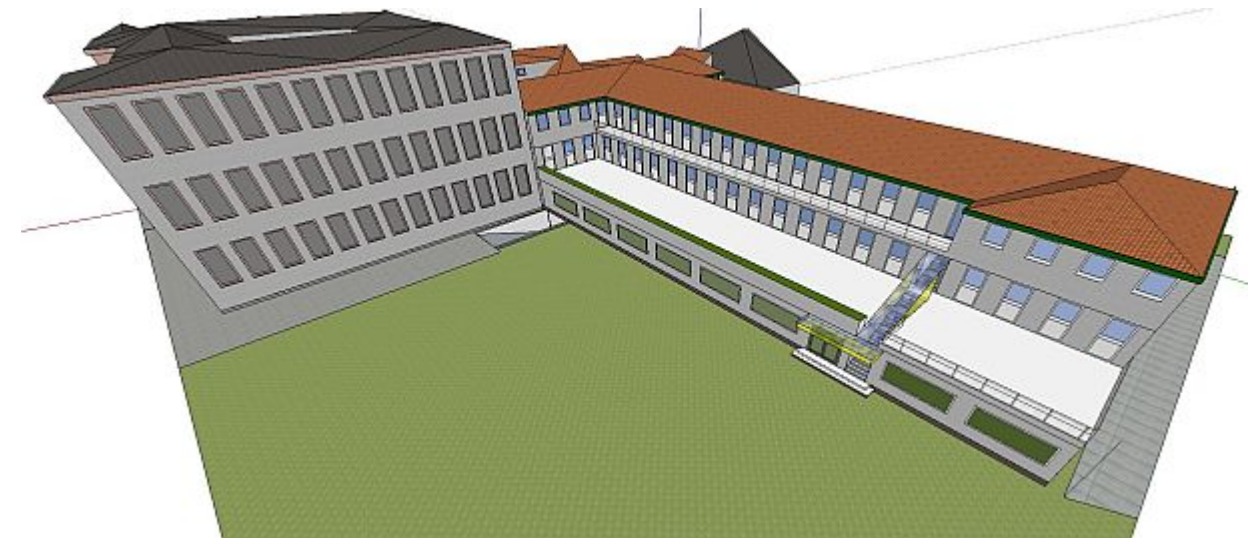

Überdachter Eingang (mit Rampe) zu Neubau. Links ist Altbestand von Klostergasse 8

ZUGANG ZU NEUBAU  
DURCH  
KLOSTERGASSE 6

Innenhof (vom Dach aus) Richtung Süd / West (Altbestand Klg.6+8)

Innenhof: Blick Richtung Nord zum Neubau

**ZUGANG ZU NEUBAU DURCH KLOSTERGASSE 6, KLOSTERGASSE 8 UND VOM MUSEUMS-PARK**

Blick Richtung SO, von Hochhaus aus gesehen. Im Hintergrund Polizei.

Westlicher Quertrakt, Blick Richtung Südost

Blick Richtung Südost (von Garten aus gesehen)

ZUGANG ZU NEUBAU  
VOM MUSEUMS-PARK

Klostergasse von Museumsplatz aus gesehen

Polizei (li), Neubau (re) - vom Museum aus gesehen

Parkseite: Neubau-Ostseite mit Einfahrt zur Tiefgarage

Polizei (li), Neubau (Zubau) für Klostergasse 6+8 (re) - vom Park aus gesehen

Parkseite: Polizei und Neubau-Ostseite mit Einfahrt zur Tiefgarage

Polizei (vorne), Klg. 6+8 mit Neubau (rotes Dach)

Blick Richtung Ost auf Klostergasse 8. Im Hintergrund Polizei und Klg 6.

Blick vom Park Richtung Westen