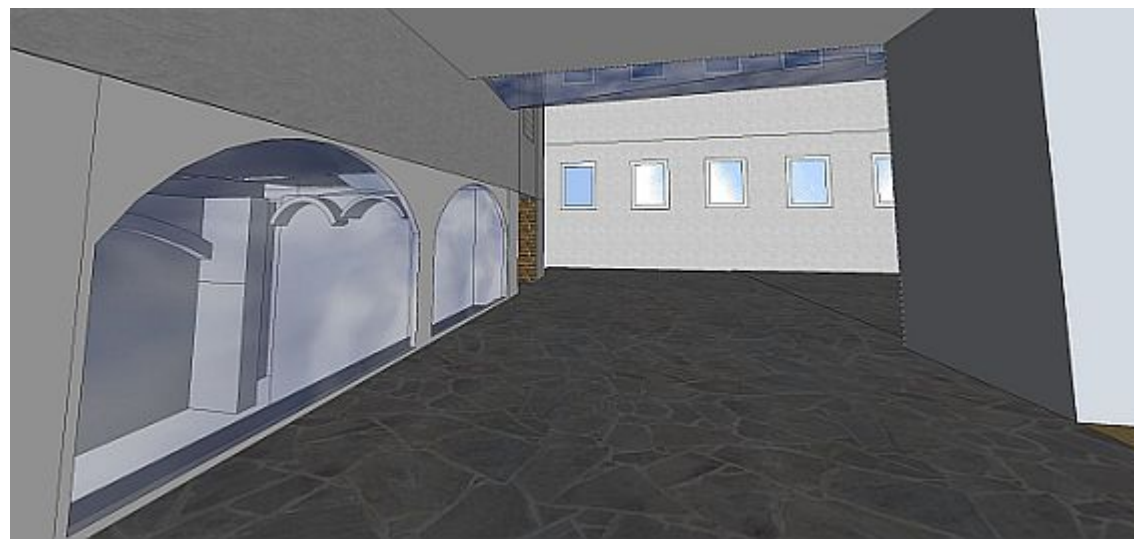

Überdachter Eingang (mit Rampe) zu Neubau. Links ist Altbestand von Klostergasse 8

ZUGANG ZU NEUBAU  
DURCH  
KLOSTERGASSE 6

Innenhof (vom Dach aus) Richtung Süd / West (Altbestand Klg.6+8)

Innenhof: Blick Richtung Nord zum Neubau

Historische Aufnahme der Klostergasse

Eingang Klostergasse 8 / Zugang zu Neubau

Eingang Klostergasse 8 / Zugang zu Neubau

Innenhof: Blick Richtung Ost (Polizei) und Eingang Neubau

Innenhof: Blick Richtung SW und Übergänge zu Neubau

**ZUGANG ZU NEUBAU DURCH KLOSTERGASSE 6, KLOSTERGASSE 8 UND VOM MUSEUMS-PARK**

Blick Richtung SO, von Hochhaus aus gesehen. Im Hintergrund Polizei.

Westlicher Quertrakt, Blick Richtung Südost

Blick Richtung Südost (von Garten aus gesehen)

Parkseite: Polizei und Neubau-Ostseite mit Einfahrt zur Tiefgarage

Polizei (vorne), Klg. 6+8 mit Neubau (rotes Dach)

Blick Richtung Ost auf Klostergasse 8. Im Hintergrund Polizei und Klg 6.

Blick vom Park Richtung Westen